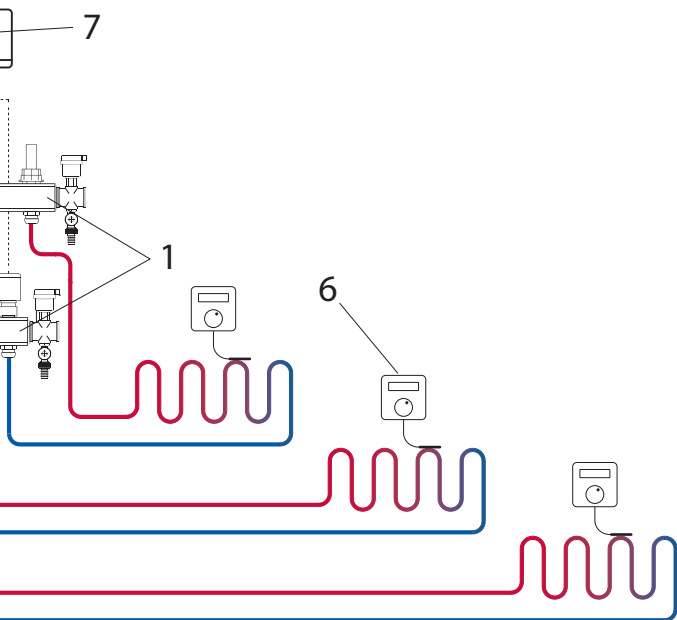

5. Комнатные термостаты для автоматического поддержания температуры воздуха: RSmart, WT-R, WT-RB, RT2000RF+RX1, Greencon-R

6. Комнатные термостаты с датчиком температуры FS-R для

автоматического поддержания температуры поверхности пола: RSmart, WT-R, WT-RB, RT2000RF+RX1

7. Коммутационная панель Ridan WD

8. Термоэлектрические приводы TWA