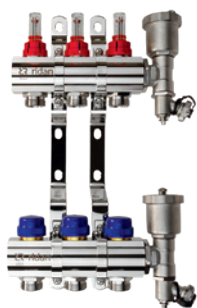

Коллекторные группы с расходомерами для теплого пола, никелированная латунь

2	FHF-RF set	1"×3/4"	088U0722R	133,86
3	FHF-RF set	1"×3/4"	088U0723R	173,77
4	FHF-RF set	1"×3/4"	088U0724R	214,96
5	FHF-RF set	1"×3/4"	088U0725R	254,86
6	FHF-RF set	1"×3/4"	088U0726R	294,76
7	FHF-RF set	1"×3/4"	088U0727R	335,94
8	FHF-RF set	1"×3/4"	088U0728R	375,84
9	FHF-RF set	1"×3/4"	088U0729R	415,75
10	FHF-RF set	1"×3/4"	088U0730R	456,94
11	FHF-RF set	1"×3/4"	088U0731R	496,85
12	FHF-RF set	1"×3/4"	088U0732R	536,74