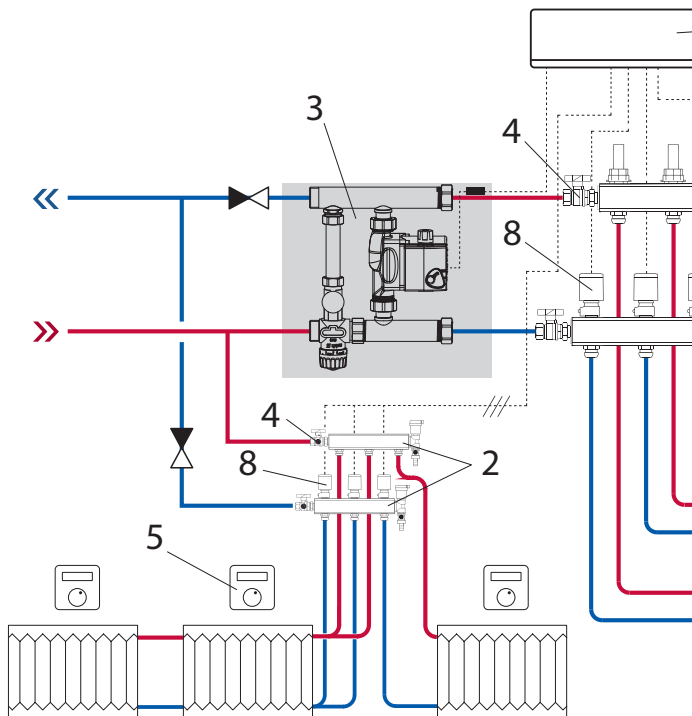

Типовая схема зональной автоматизации системы отопления

1. Коллекторные группы с расходомерами для теплого пола FHF-RF set, SSM-RF set

2. Коллекторные группы без расходомеров для радиаторного отопления FHF-R set, SSM-R set

3. Узел смешения для теплого пола FHM-CR

4. Шаровые краны с термометрами на подаче в коллектор R-BV